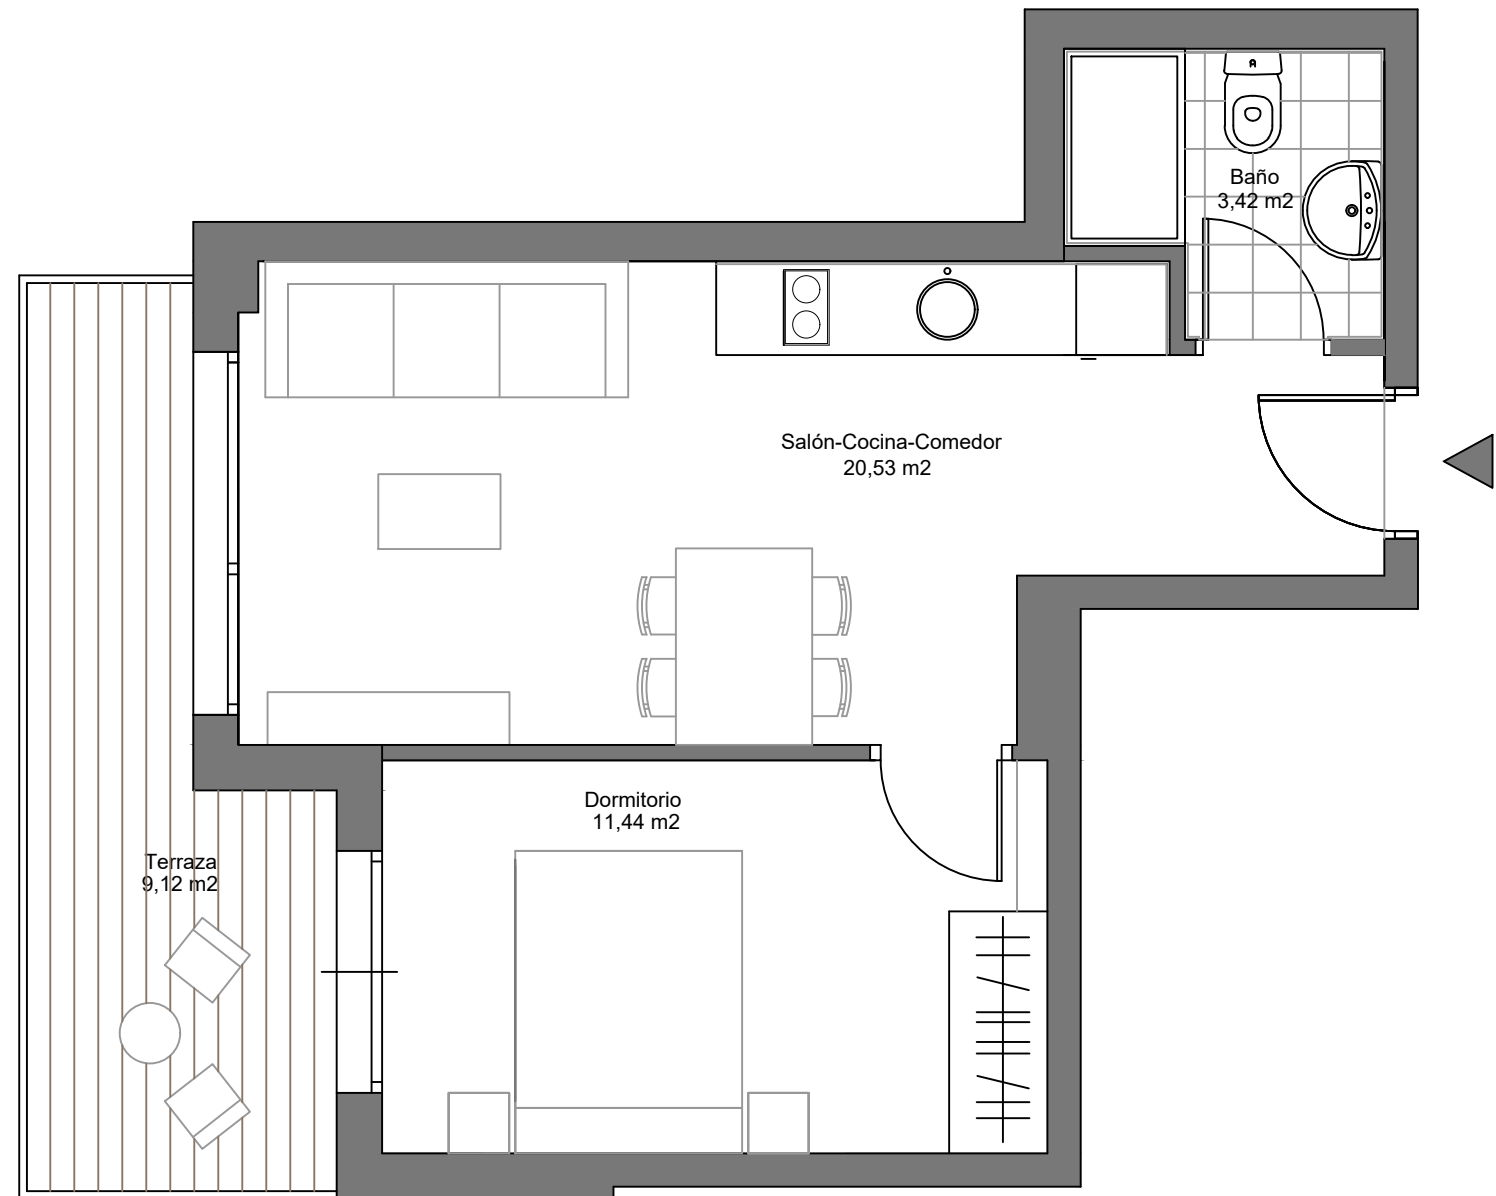

PLAZA ALKAIN

Amara Berri - Riberas de Loiola

Donostia - San Sebastian, Gipuzkoa

PLANTA SEGUNDA / TERCERA PUERTA A

Superficie Útil Interior 35,39 m²

Superficie Útil Exterior 9,12 m²

V.01 ABRIL 2023
ESCALA GRAFICA