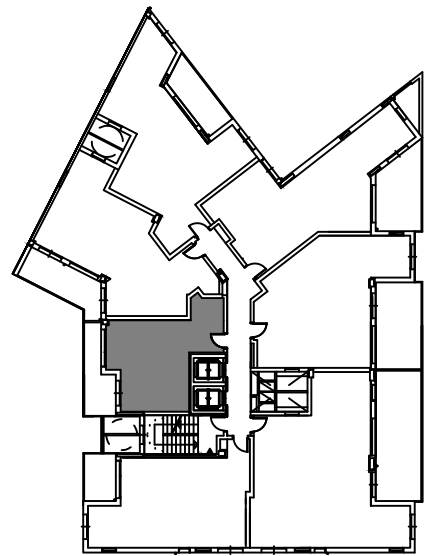

PLAZA ALKAIN

Amara Berri - Riberas de Loiola

Donostia - San Sebastian, Gipuzkoa

PLANTA SEGUNDA / TERCERA PUERTA A

Superficie Útil Interior 35,39 m²

Superficie Útil Exterior 9,12 m²

V.01 ABRIL 2023
ESCALA GRAFICA