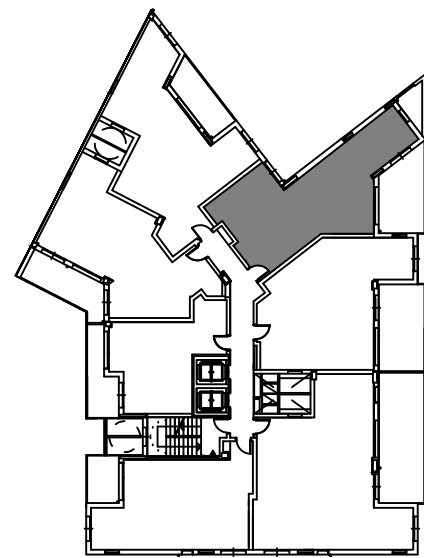

PLAZA ALKAIN

Amara Berri - Riberas de Loiola

Donostia - San Sebastian, Gipuzkoa

PLANTA SEGUNDA / TERCERA / CUARTA PUERTA D

Superficie Útil Interior 59,09 m²

Superficie Útil Exterior 14,23 m²

 **ANTIGUOBERRI**
LA VIDA QUE TÚ QUIERES

V.01 ABRIL 2023
ESCALA GRAFICA