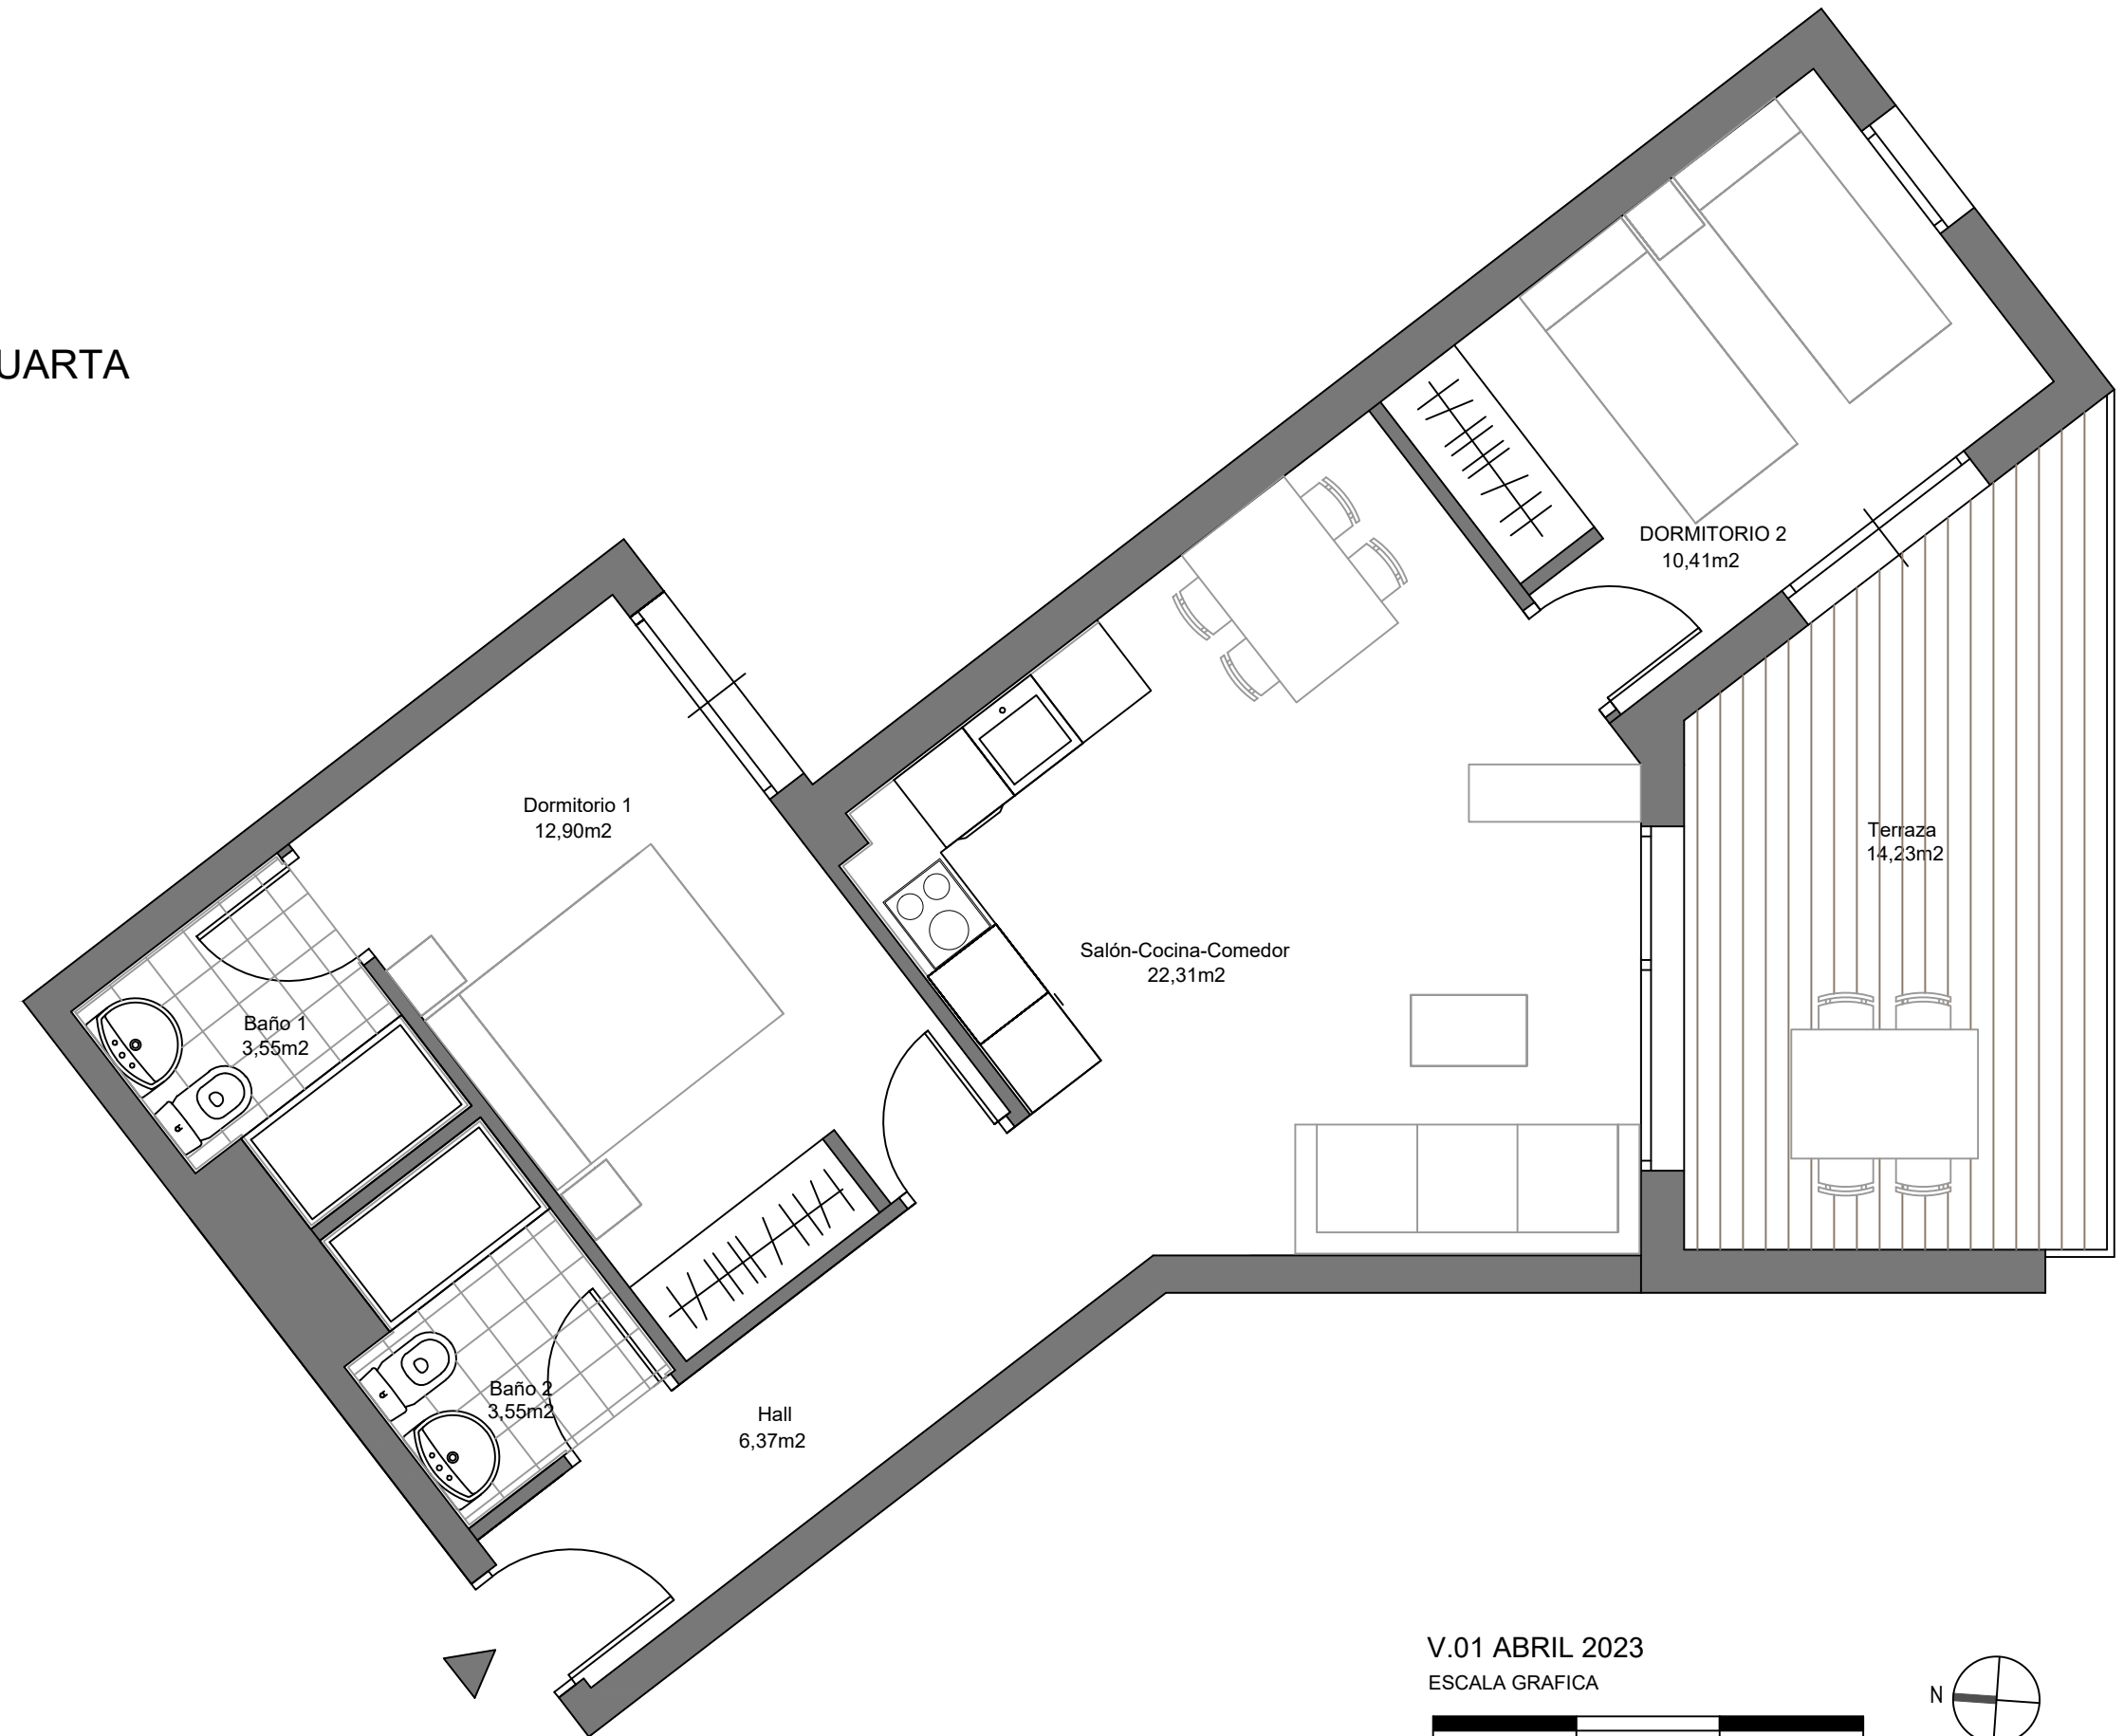

PLAZA ALKAIN

Amara Berri - Riberas de Loiola

Donostia - San Sebastian, Gipuzkoa

PLANTA SEGUNDA / TERCERA / CUARTA PUERTA D

Superficie Útil Interior 59,09 m²

Superficie Útil Exterior 14,23 m²

 **ANTIGUOBERRI**
LA VIDA QUE TÚ QUIERES

V.01 ABRIL 2023
ESCALA GRAFICA