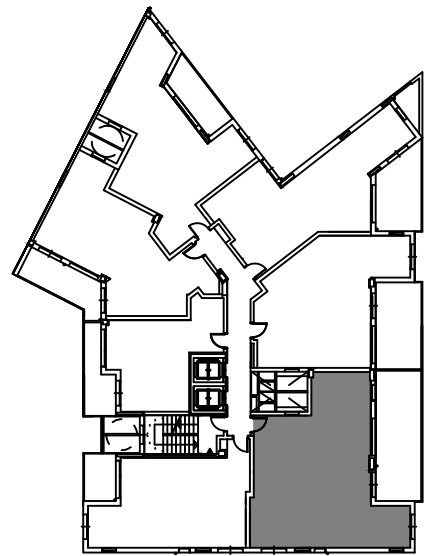

## PLANTA SEGUNDA / TERCERA / CUARTA PUERTA F

Superficie Útil Interior 77,93 m<sup>2</sup>  
Superficie Útil Exterior 24,72 m<sup>2</sup>

 **ANTIGUOBERRI**  
LA VIDA QUE TÚ QUIERES

V.01 ABRIL 2023  
ESCALA GRAFICA