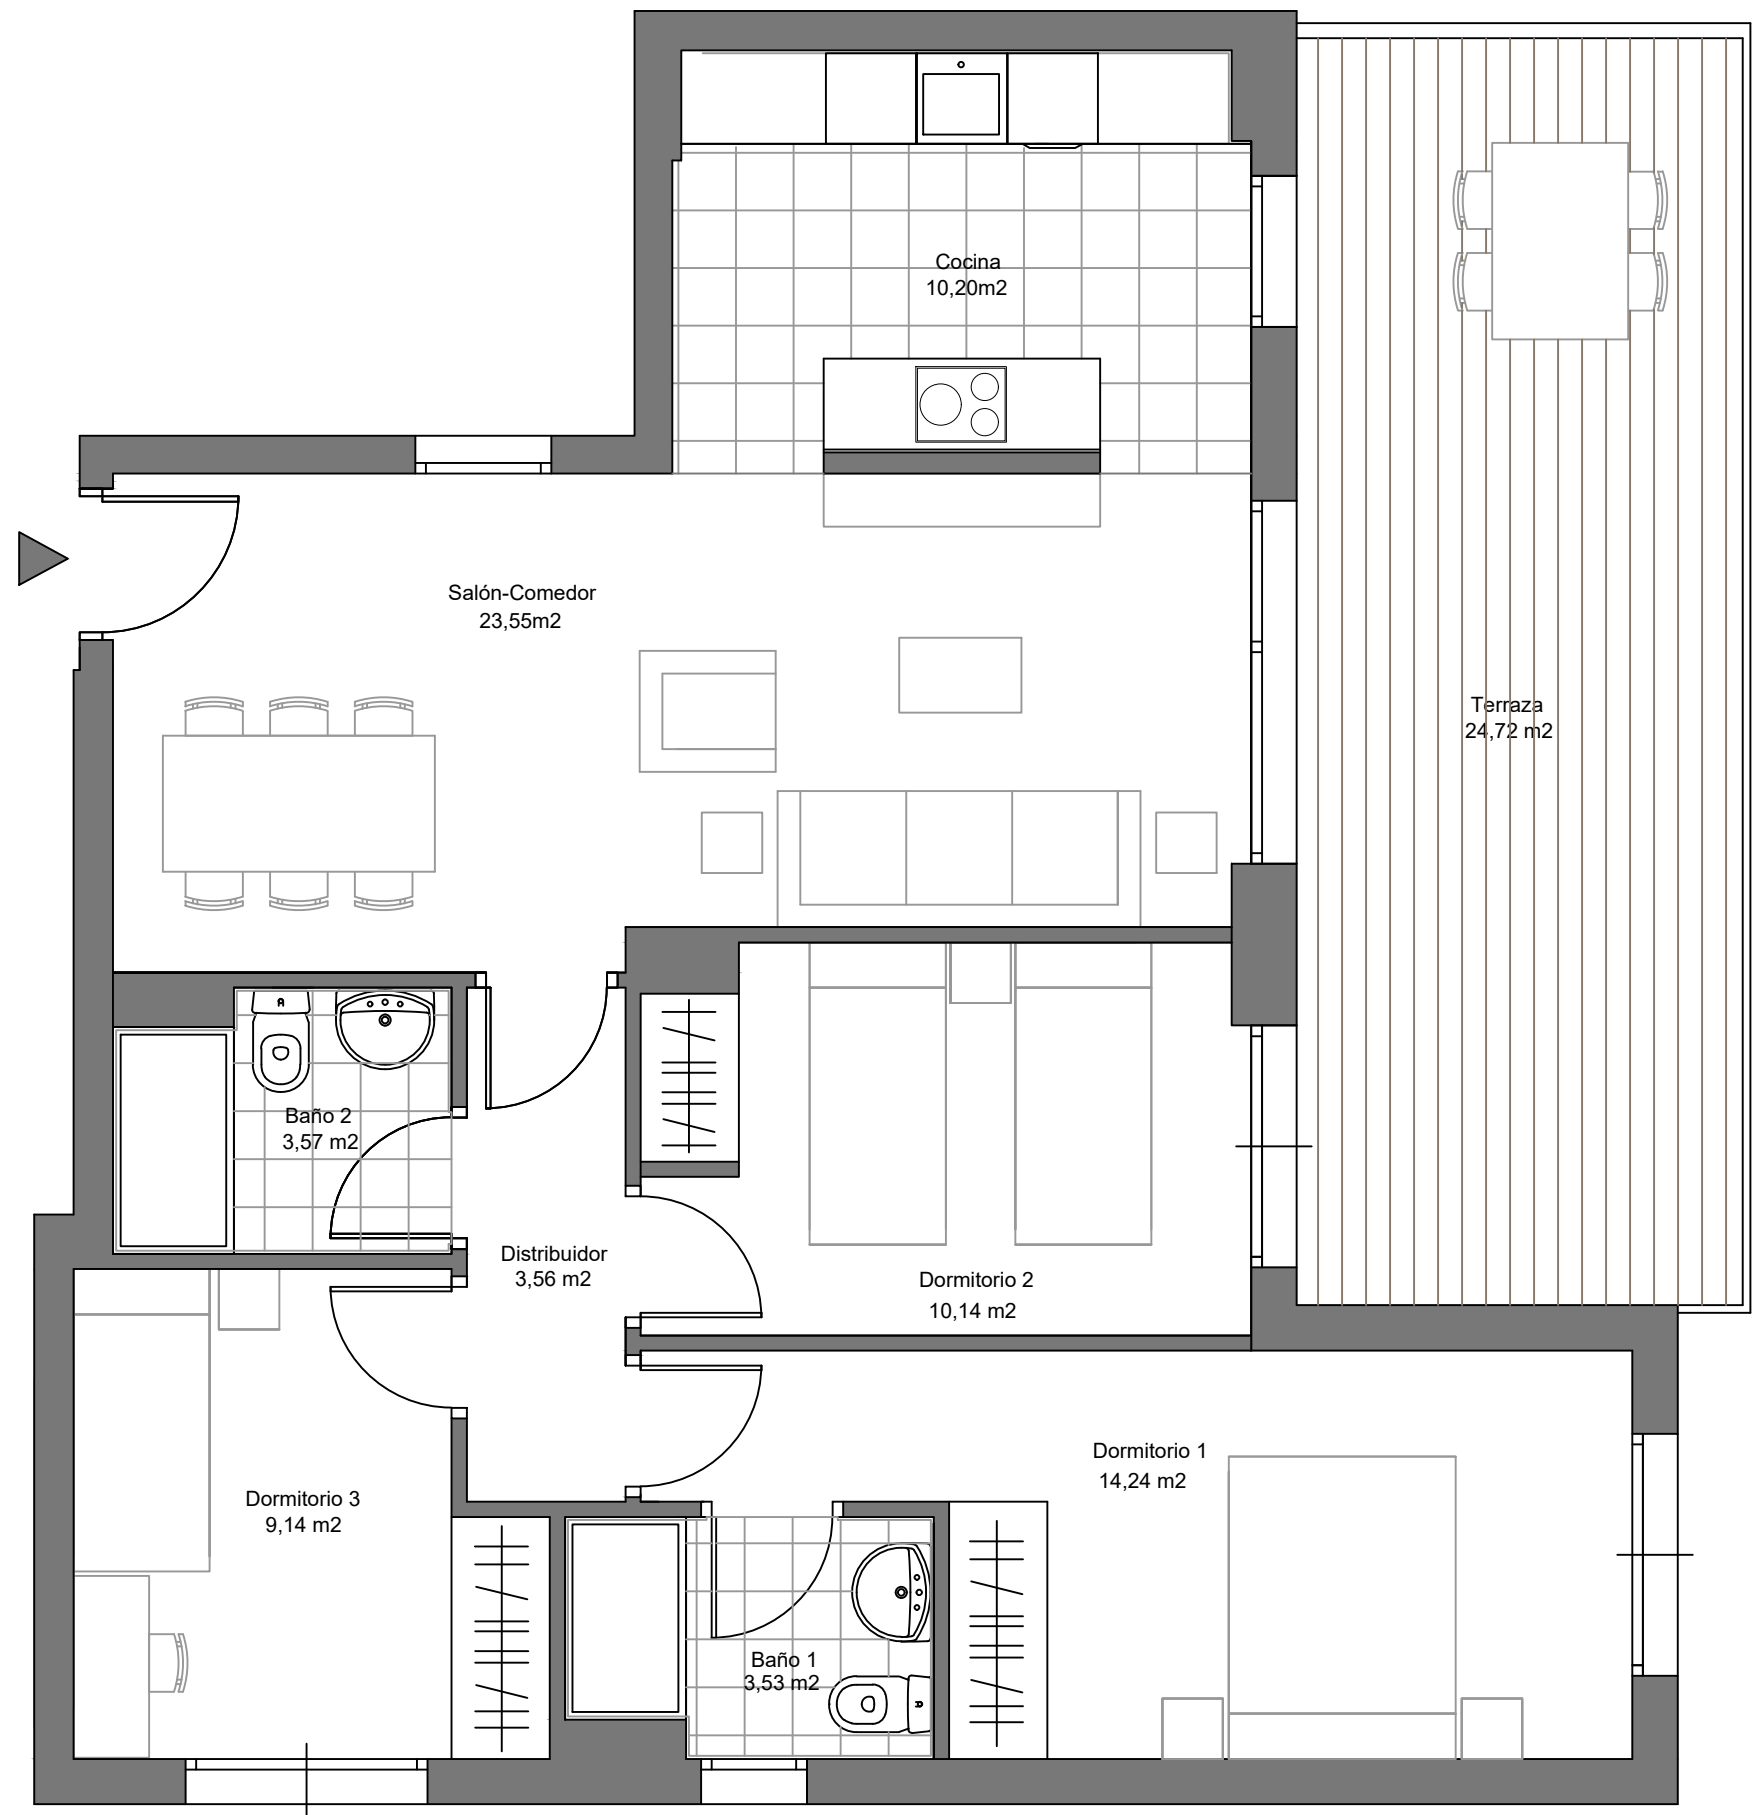

## PLANTA SEGUNDA / TERCERA / CUARTA PUERTA F

Superficie Útil Interior 77,93 m<sup>2</sup>  
Superficie Útil Exterior 24,72 m<sup>2</sup>

 **ANTIGUOBERRI**  
LA VIDA QUE TÚ QUIERES

V.01 ABRIL 2023  
ESCALA GRAFICA