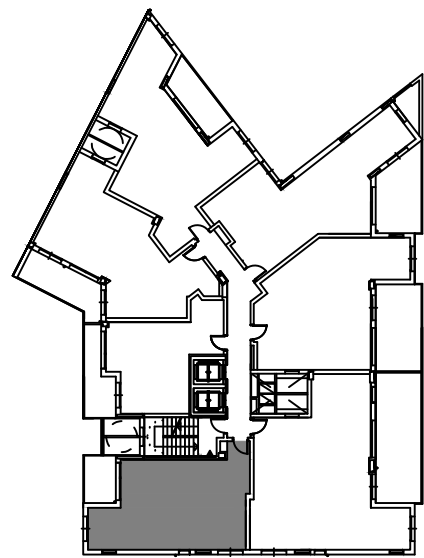

PLAZA ALKAIN

Amara Berri - Riberas de Loiola

Donostia - San Sebastian, Gipuzkoa

PLANTA SEGUNDA / TERCERA / CUARTA PUERTA G

Superficie Útil Interior 52,08 m²

Superficie Útil Exterior 6,25 m²

V.01 ABRIL 2023

ESCALA GRAFICA