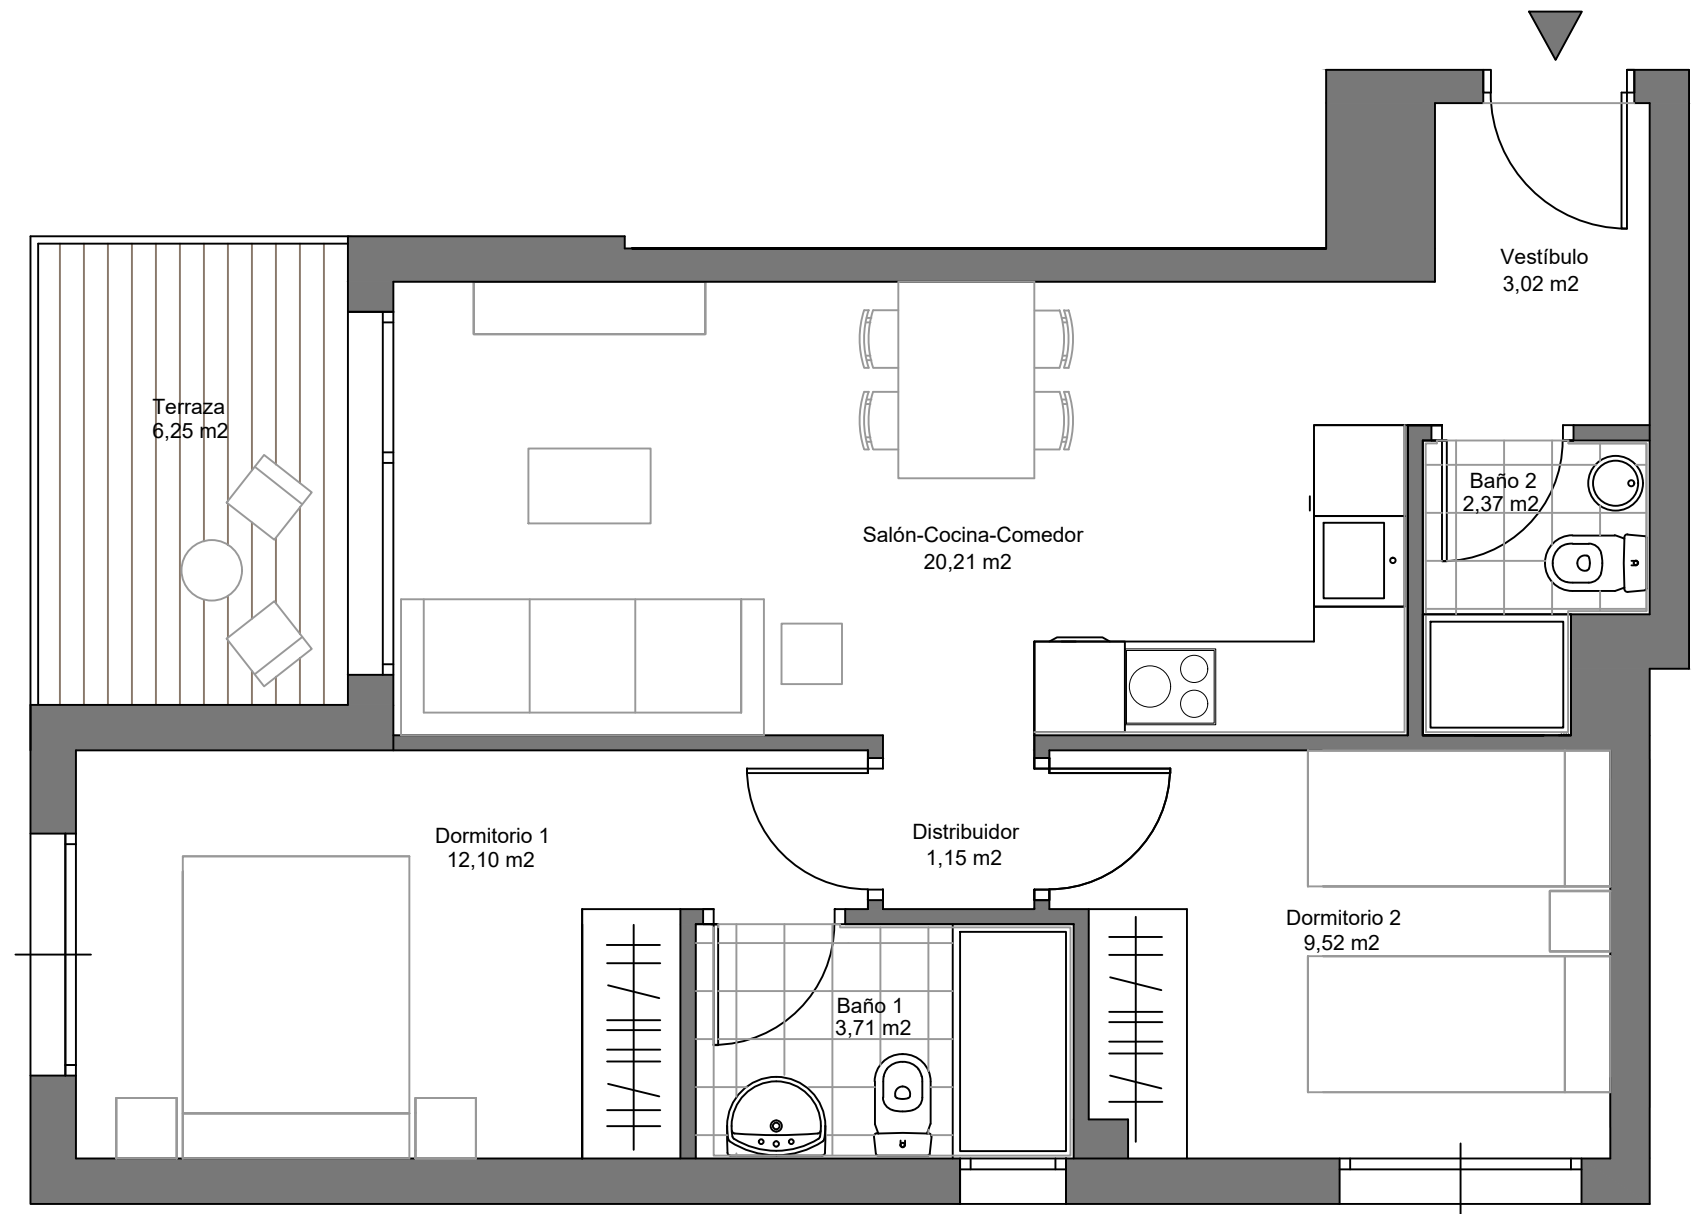

PLAZA ALKAIN

Amara Berri - Riberas de Loiola

Donostia - San Sebastian, Gipuzkoa

PLANTA SEGUNDA / TERCERA / CUARTA PUERTA G

Superficie Útil Interior 52,08 m²

Superficie Útil Exterior 6,25 m²

V.01 ABRIL 2023

ESCALA GRAFICA