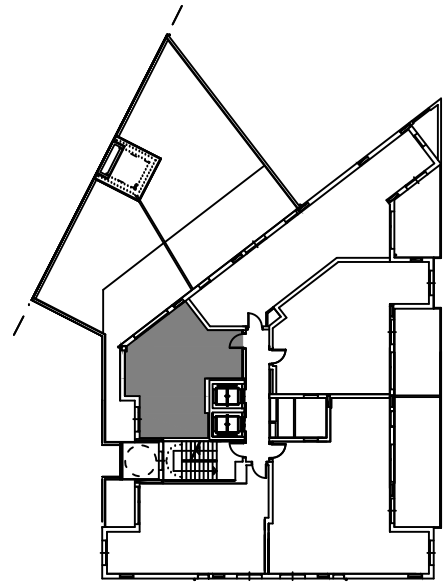

PLAZA ALKAIN

Amara Berri - Riberas de Loiola

Donostia - San Sebastian, Gipuzkoa

PLANTA QUINTA PUERTA A

Superficie Útil Interior 42,76 m²

Superficie Útil Exterior 67,58 m²

V.01 ABRIL 2023
ESCALA GRAFICA