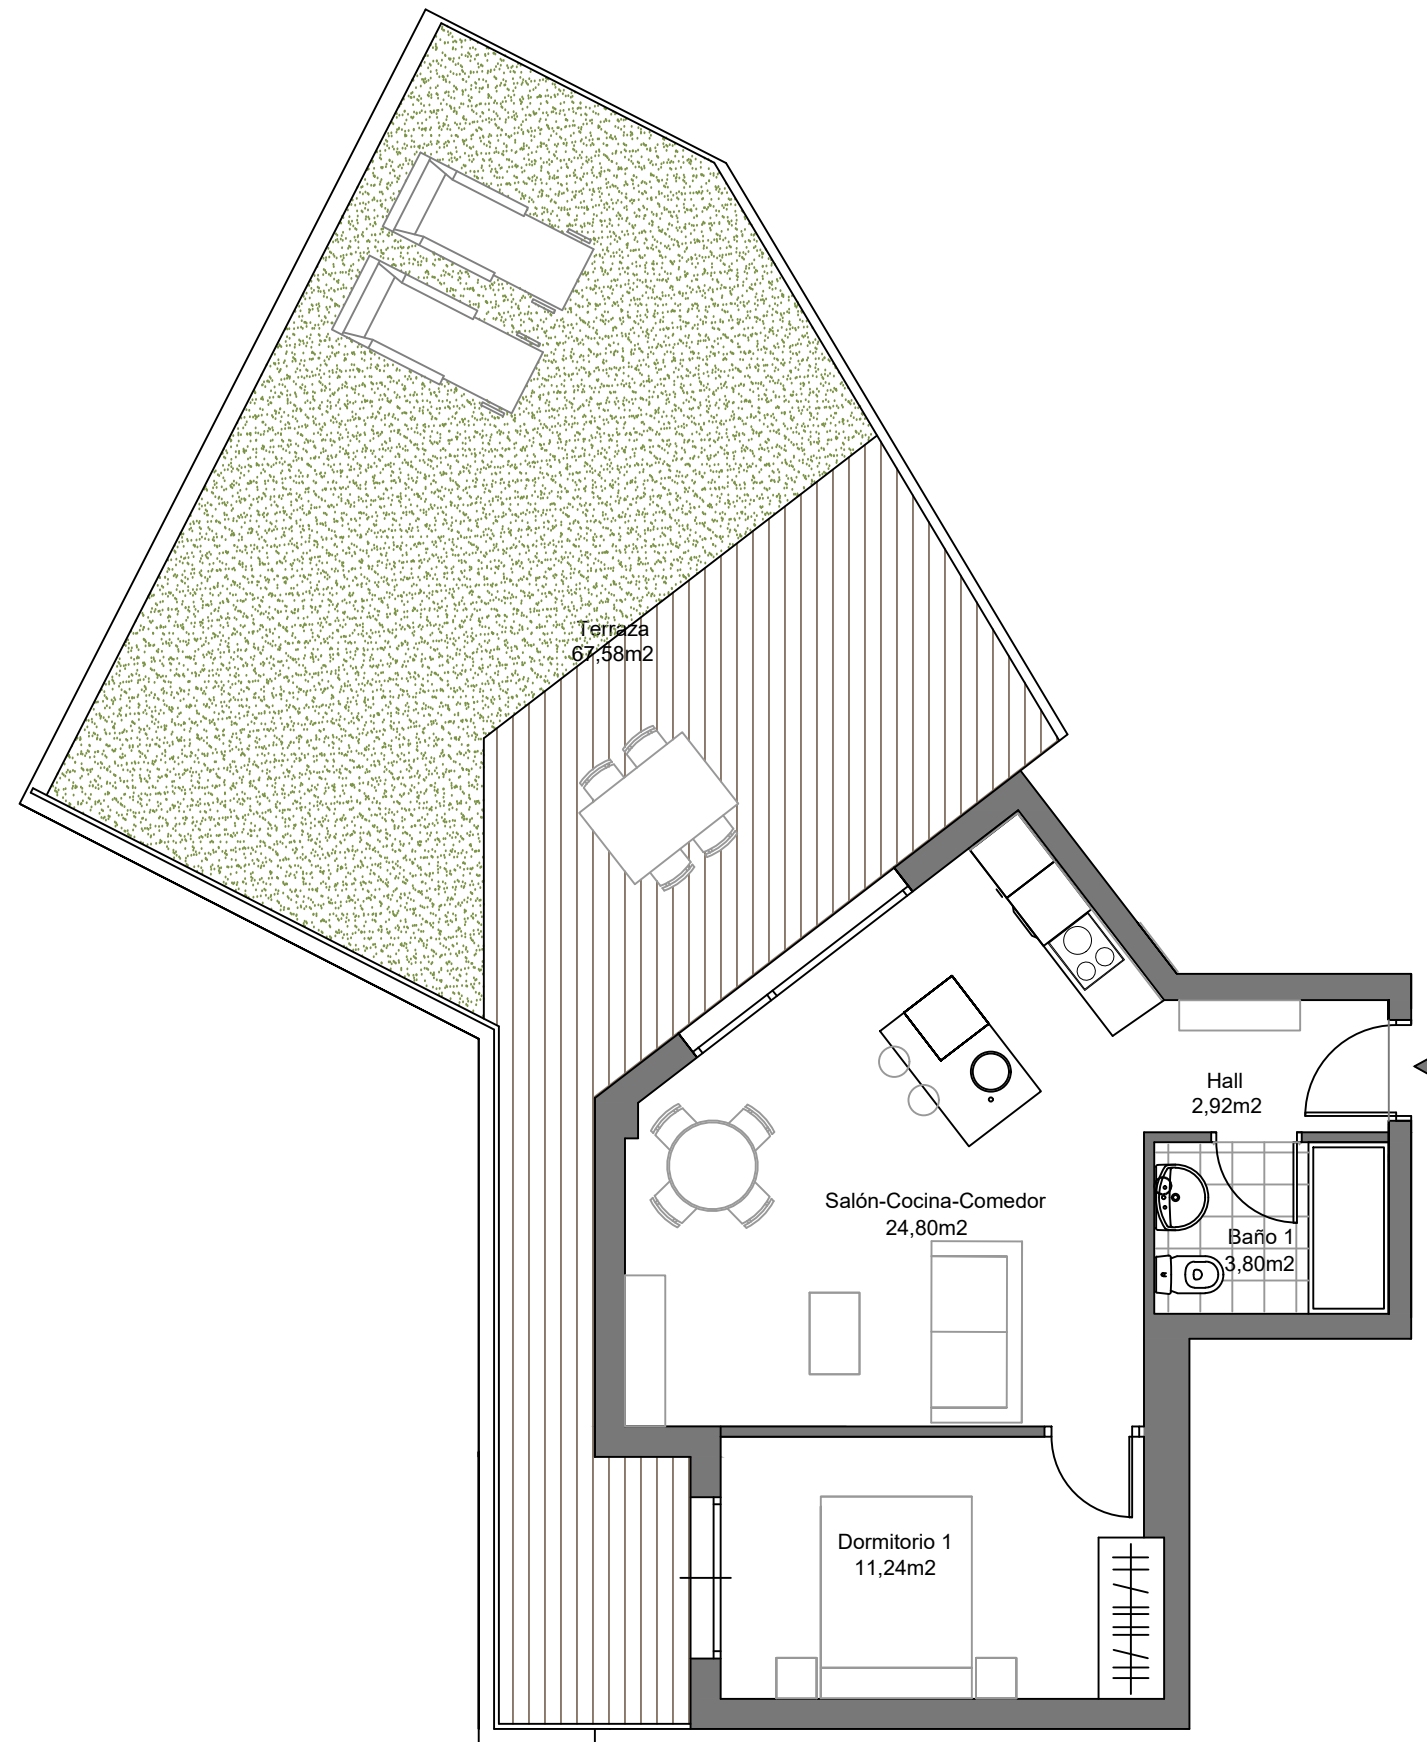

PLAZA ALKAIN

Amara Berri - Riberas de Loiola

Donostia - San Sebastian, Gipuzkoa

PLANTA QUINTA PUERTA A

Superficie Útil Interior 42,76 m²

Superficie Útil Exterior 67,58 m²

V.01 ABRIL 2023
ESCALA GRAFICA