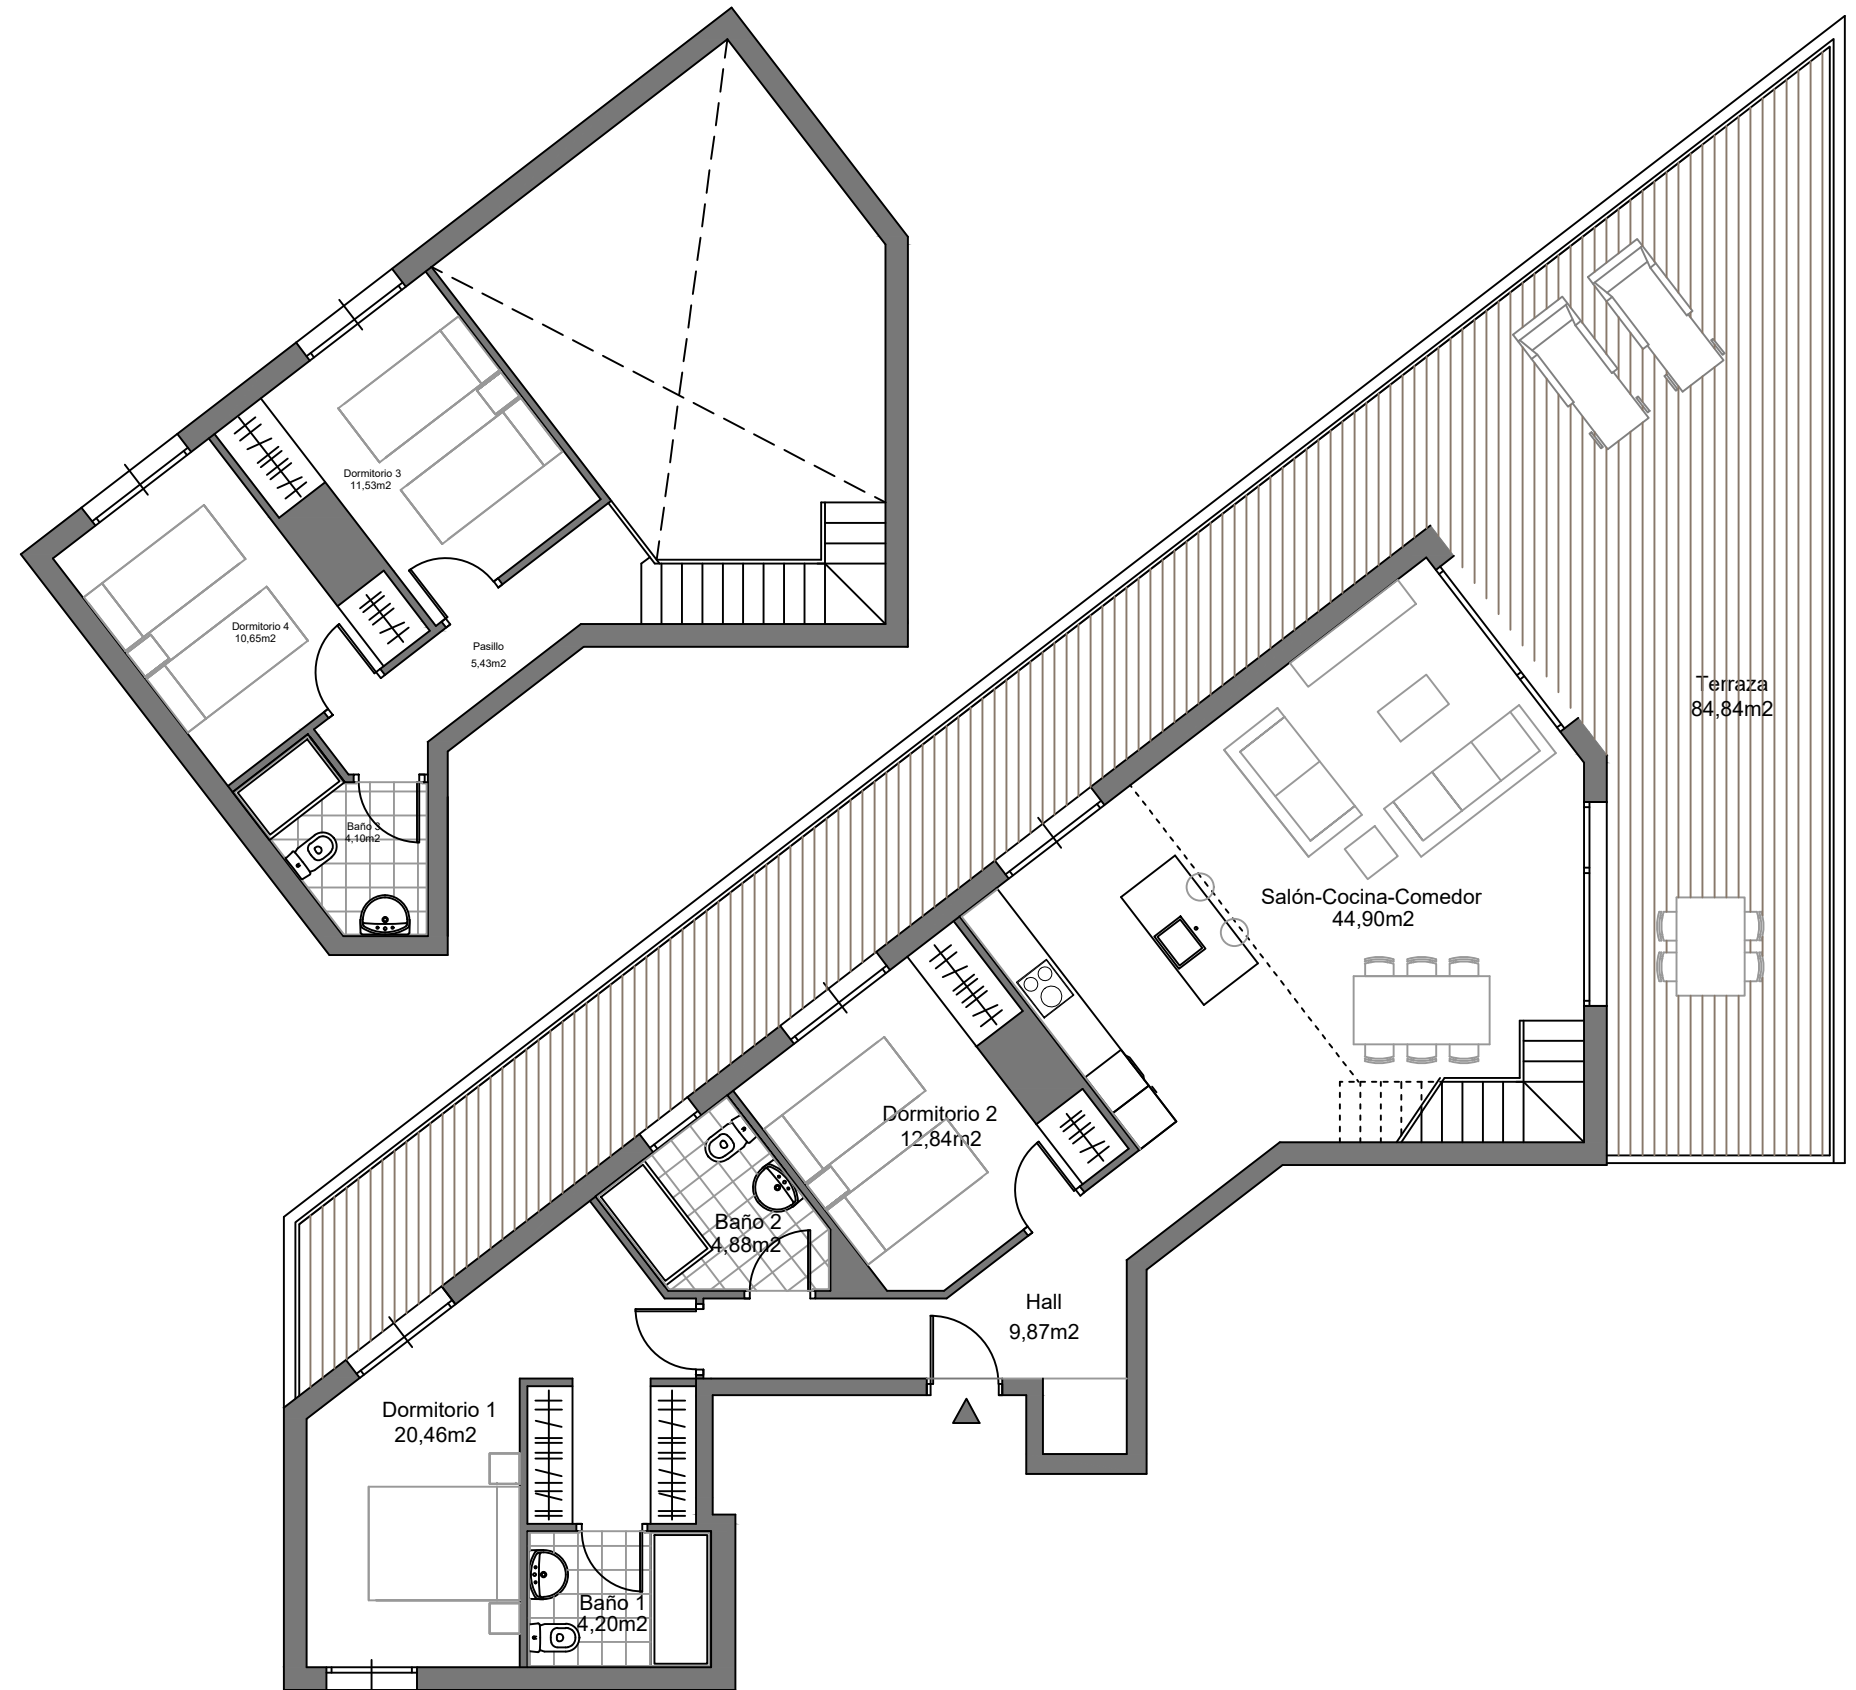

## PLANTA SEXTA PUERTA A

Superficie Útil Interior 128,86 m<sup>2</sup>

Superficie Útil Exterior 84,84 m<sup>2</sup>

 **ANTIGUOBERRI**  
LA VIDA QUE TÚ QUIERES

V.01 ABRIL 2023  
ESCALA GRAFICA