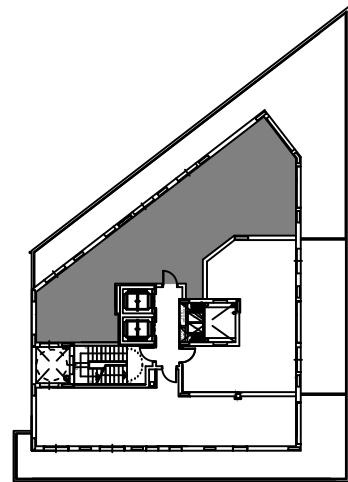

## PLANTA SEXTA PUERTA A

Superficie Útil Interior 128,86 m<sup>2</sup>

Superficie Útil Exterior 84,84 m<sup>2</sup>

 **ANTIGUOBERRI**  
LA VIDA QUE TÚ QUIERES

V.01 ABRIL 2023  
ESCALA GRAFICA