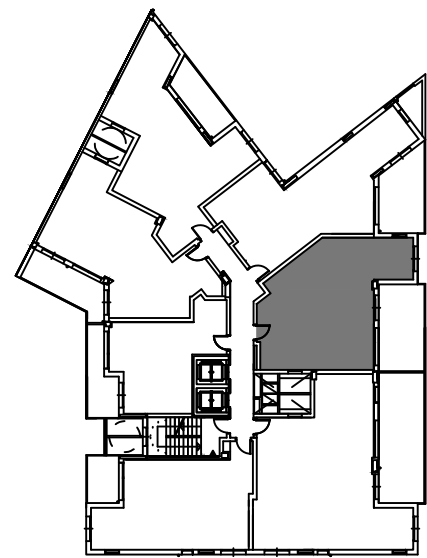

PLAZA ALKAIN

Amara Berri - Riberas de Loiola

Donostia - San Sebastian, Gipuzkoa

PLANTA SEGUNDA / TERCERA / CUARTA PUERTA E

Superficie Útil Interior 59,43 m²

Superficie Útil Exterior 16,46 m²

 **ANTIGUOBERRI**
LA VIDA QUE TÚ QUIERES

V.02 JULIO 2023

ESCALA GRAFICA