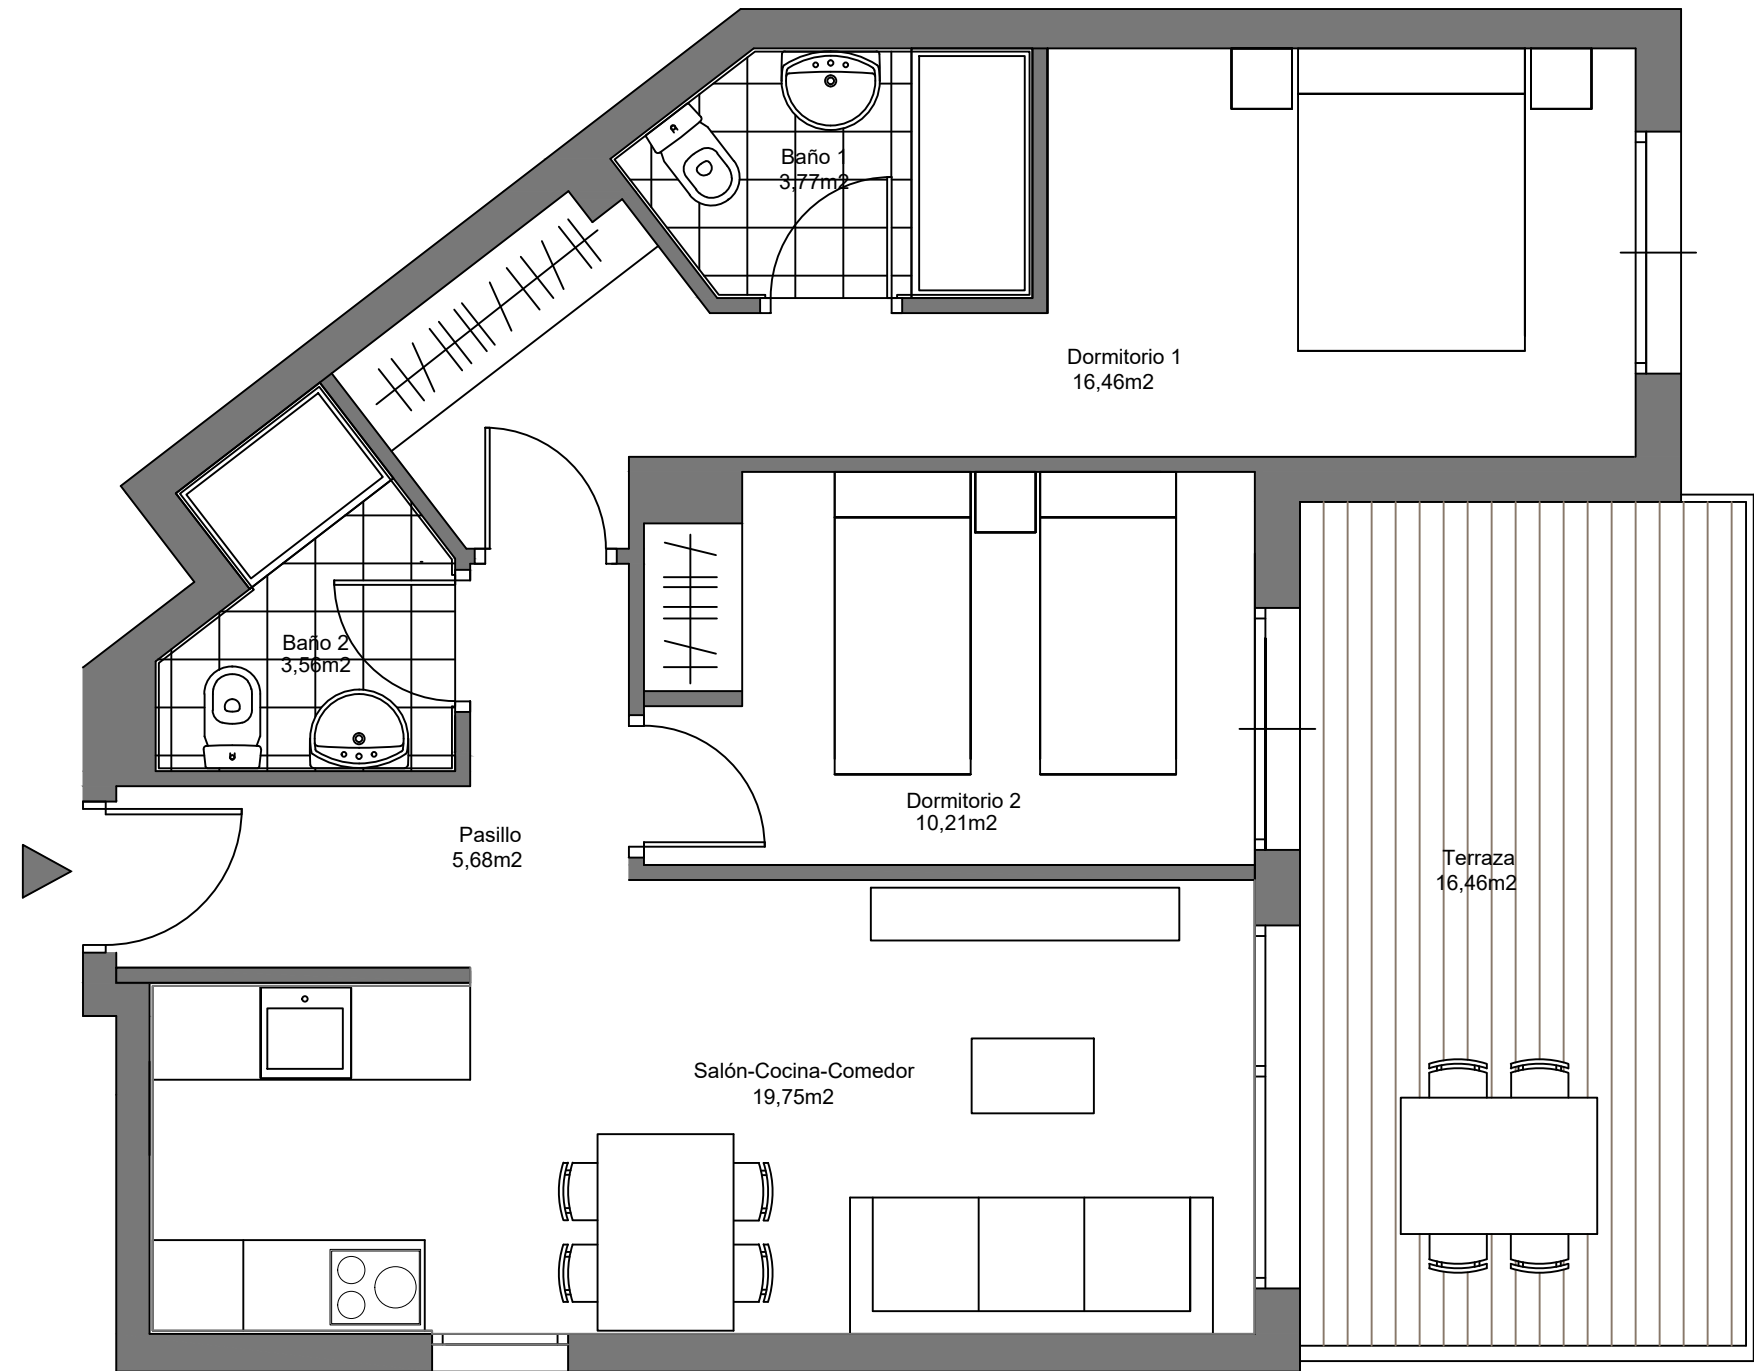

PLAZA ALKAIN

Amara Berri - Riberas de Loiola

Donostia - San Sebastian, Gipuzkoa

PLANTA SEGUNDA / TERCERA / CUARTA PUERTA E

Superficie Útil Interior 59,43 m²

Superficie Útil Exterior 16,46 m²

 **ANTIGUOBERRI**
LA VIDA QUE TÚ QUIERES

V.02 JULIO 2023

ESCALA GRAFICA