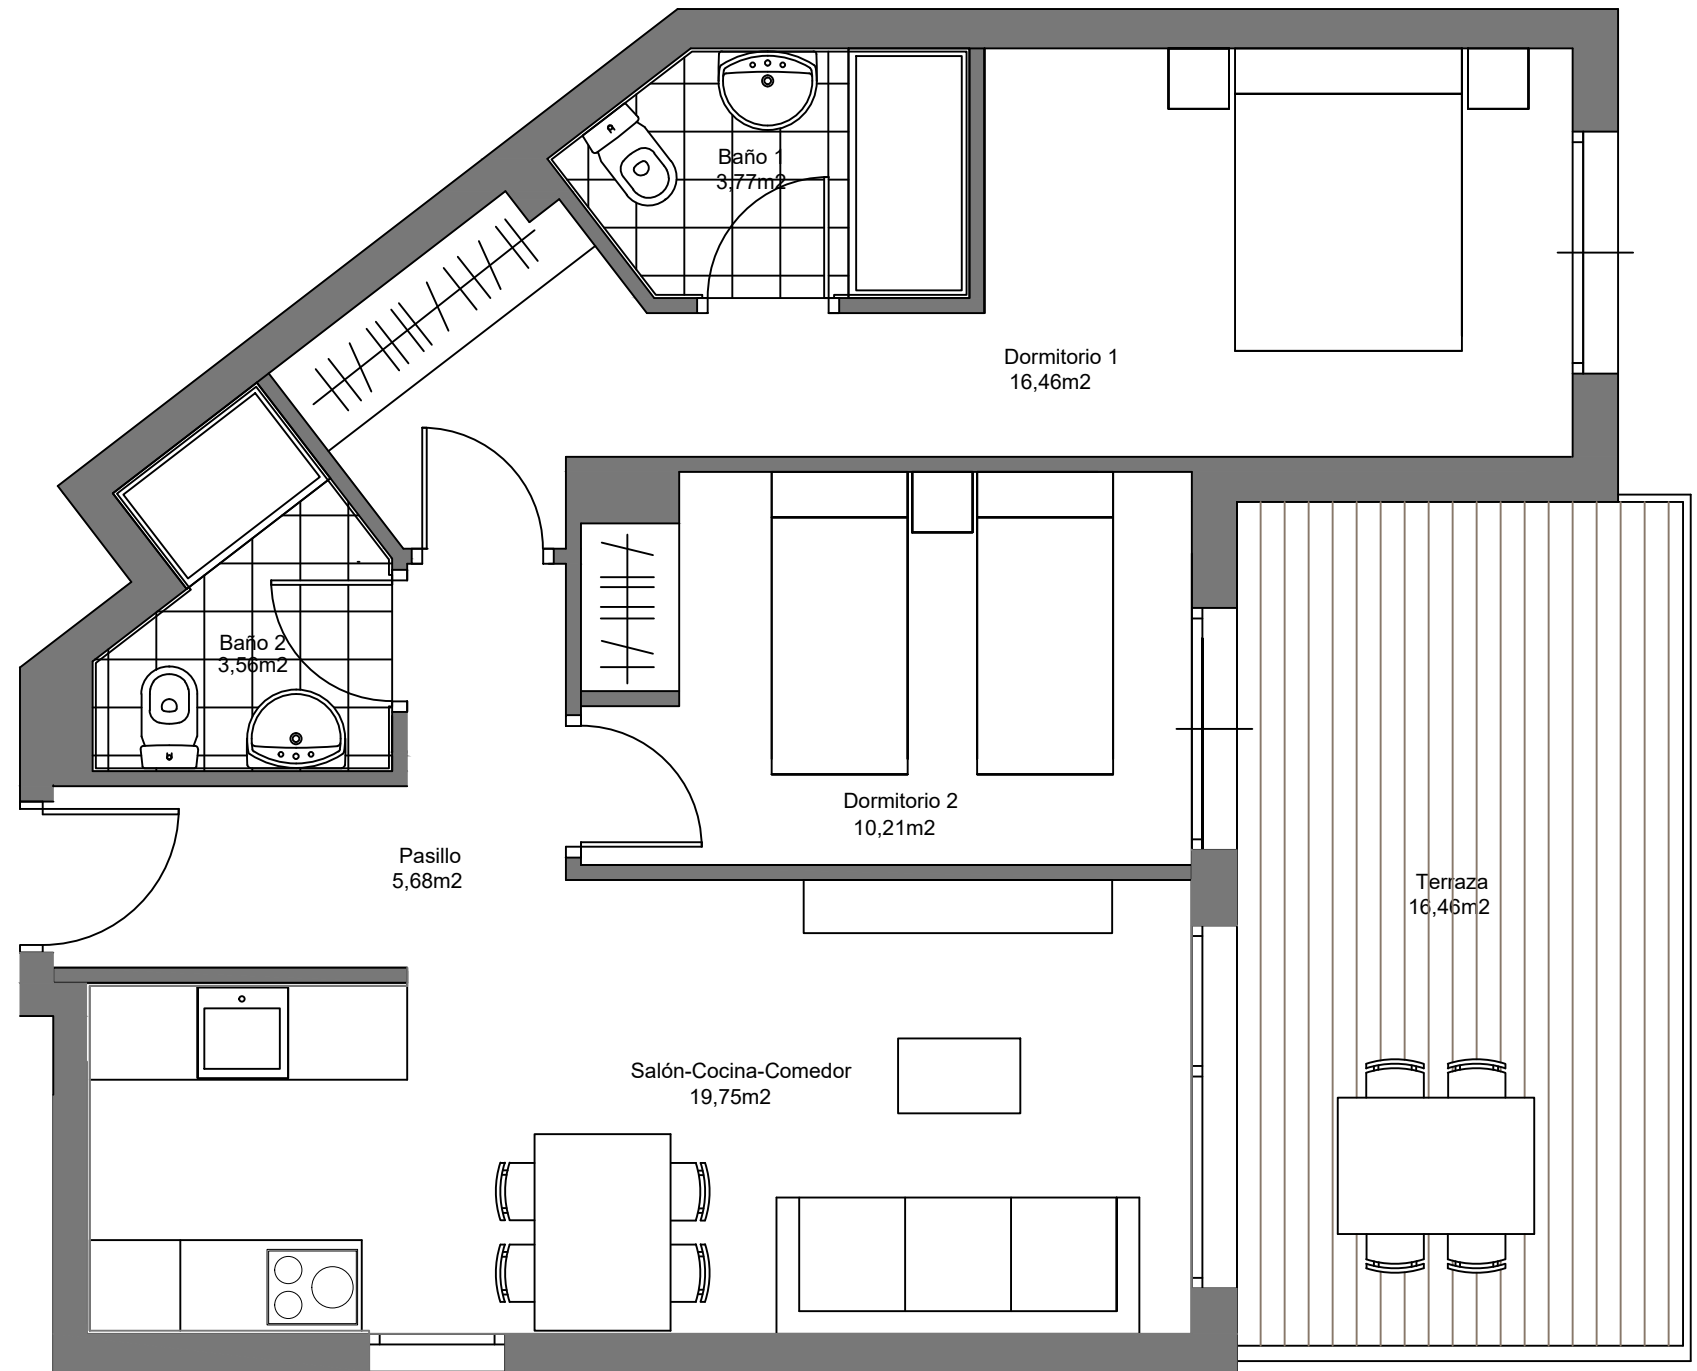

PLAZA ALKAIN

Amara Berri - Riberas de Loiola

Donostia - San Sebastian, Gipuzkoa

PLANTA QUINTA PUERTA C

Superficie Útil Interior 59,43 m²

Superficie Útil Exterior 16,46 m²

V.02 JULIO 2023

ESCALA GRAFICA