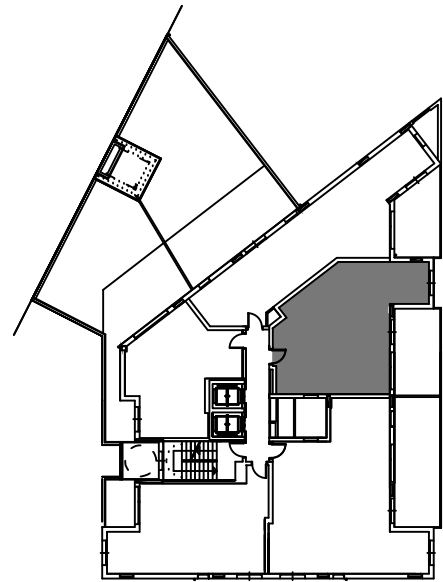

PLAZA ALKAIN

Amara Berri - Riberas de Loiola

Donostia - San Sebastian, Gipuzkoa

PLANTA QUINTA PUERTA C

Superficie Útil Interior 59,43 m²

Superficie Útil Exterior 16,46 m²

V.02 JULIO 2023

ESCALA GRAFICA